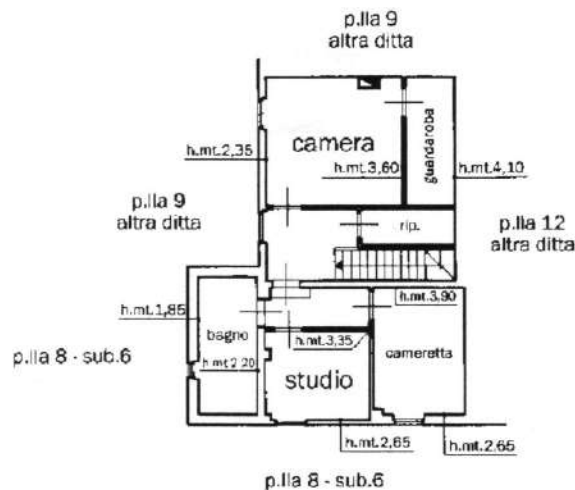

Identificativi Catastali:

Sezione:

Foglio: 37

Particella: 8

Subalterno: 8

Compilata da:

Iscritto all'albo:
Geometri

Prov. Arezzo

N.

Scheda n. 1

Scala 1:200

PIANO PRIMO

PIANO SECONDO

Catasto dei fabbricati - Situazione al 02/10/2013 - Comune di FOIANO DELLA CHIANA (0599) - S. Foglio: 37 - Particella: 8 - Subalterno: 8 - VIA DUCA n. SN piano: 1-2;

Data: 02/10/2013 - n. T90592 - Richiedente: FRRLGU70T18A390W

Totale schede: 1 - Formato di acquisizione: A4(210x297) - Formato stampa richiesto: A4(210x297)