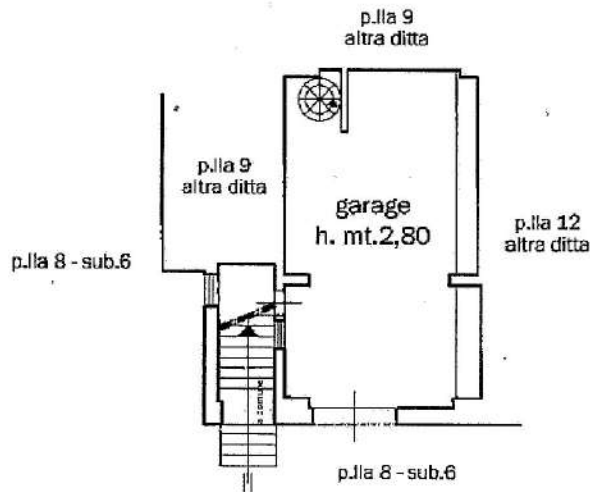

Ultima planimetria in atti

**Agenzia del Territorio
CATASTO FABBRICATI
Ufficio Provinciale di
Arezzo**

Dichiarazione protocollo n. AR0247511 del 20/11/2007

Planimetria di u.i.u. in Comune di Foiano Della Chiana

Via Del Duca

civ. SN

Identificativi Catastali:

Sezione:
Foglio: 37
Particella: 8
Subalterno: 7

Compilata da:

Iscritto all'albo:
Geometri

Prov. Arezzo

N.

Scheda n. 1

Scala 1:200

PIANO TERRA

Catasto dei fabbricati - Situazione al 02/10/2013 - Comune di FOIANO DELLA CHIANA (2052) - Foglio 37 - Particella 8 - Subalterno 7 - VIA DUCA n. SN piano: T;

Ultima planimetria in atti

Data: 02/10/2013 - n. T90592 - Richiedente: FRRLGU70T18A390W

Totale schede: 1 - Formato di acquisizione: A4(210x297) - Formato stampa richiesto: A4(210x297)